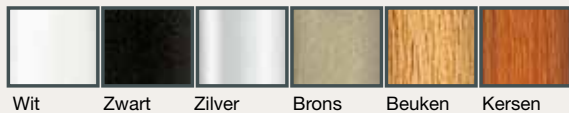

Stel zelf uw kleurencombinatie samen

Schuifdeuren

Met schuifdeuren van StoreMax kunt u een kast afwerken met een kleurencombinatie die u zelf samenstelt. U heeft keuze uit meerdere uni- en houtdecoren, maar ook glas- en spiegeldeuren behoren tot de mogelijkheden. StoreMax schuifdeuren zijn altijd maatwerk en een schuifdeurenkast van muur tot muur is geen enkel probleem. Met schuifdeuren tot wel 279 cm hoog en 100 cm breed is StoreMax geschikt voor elke plek in het huis. Rust uw schuifdeurenkast uit met softclose voor een perfecte afwerking.

Deuromlijstingen

In het programma zitten een tweetal stalen deuromlijstingen (1 en 2) en één aluminium omlijsting (3). Deze zijn leverbaar in de afgebeelde decoren. Met het sterke aluminium deuromlijstingssysteem kunt u meervlaksdeuren creëren, dus verschillende of meerdere deurvullingen in één deur.

Standaard omlijsting staal

Brede omlijsting staal

Aluminium omlijsting

Wit Zwart Zilver Brons Beuken Kersen

Deze zes kleuren horen bij de stalen omlijstingen (1 en 2).

Wit Zwart Naturel Champagne

Deze vier kleuren horen bij aluminium omlijstingen (3).

Landelijke deuren zijn verkrijgbaar in vier modellen:

Provence, Bretagne, Dordogne en Elzas in de kleuren Frigo wit, Ivoor en Agaatgrijs.

Verhoog het gebruiksgemak met handgrepen, verkrijgbaar in twee uitvoeringen: Klassiek en Modern in de kleuren brons en aluminium.