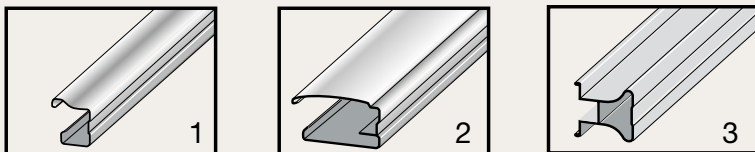

Uw eigen stijl bepaalt de unieke, eigentijdse, speelse of juist klassieke inrichting van uw ruimte. Rommelige elementen die rust en harmonie verstoren worden aan het oog onttrokken door stijlvolle paneel-, glas- of spiegeldeuren. De mogelijkheden zijn onbegrensd.

Stel zelf uw kleurencombinatie samen

Schuifdeuren

Met schuifdeuren van StoreMax kunt u een kast afwerken met een kleurencombinatie die u zelf samenstelt. U heeft keuze uit meerdere uni- en houtdecoren, maar ook glas- en spiegeldeuren behoren tot de mogelijkheden. StoreMax schuifdeuren zijn altijd maatwerk en een schuifdeurenkast van muur tot muur is geen enkel probleem. Met schuifdeuren tot wel 279 cm hoog en 100 cm breed is StoreMax geschikt voor elke plek in het huis. Rust uw schuifdeurenkast uit met softclose voor een perfecte afwerking.

Deuromlijstingen

In het programma zitten een tweetal stalen deuromlijstingen (1 en 2) en één aluminium omlijsting (3). Deze zijn leverbaar in de afgebeelde decoren. Met het sterke aluminium deuromlijstingssysteem kunt u meervlaksdeuren creëren, dus verschillende of meerdere deurvullingen in één deur.