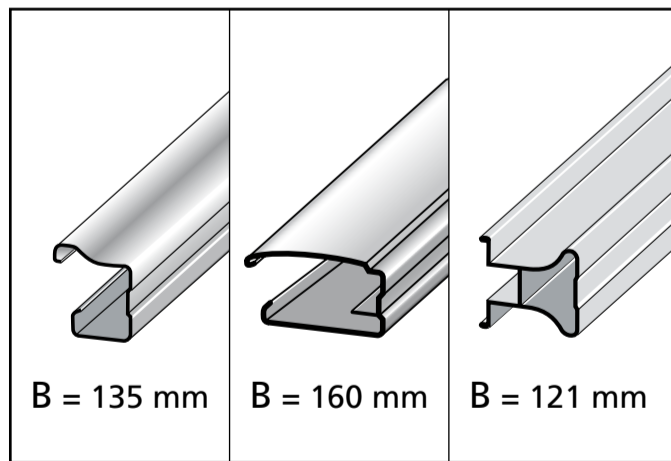

STOREMAX®

Comfort

Schuifdeuren
Coulissant
Schiebetüren

MONTAGEHANDLEIDING / MODE D'EMPLOI / MONTAGEANLEITUNG

voor uw op maat gemaakte deuren / pour le montage des portes coulissantes sur mesure / für Ihre maßgefertigten Schiebetüren