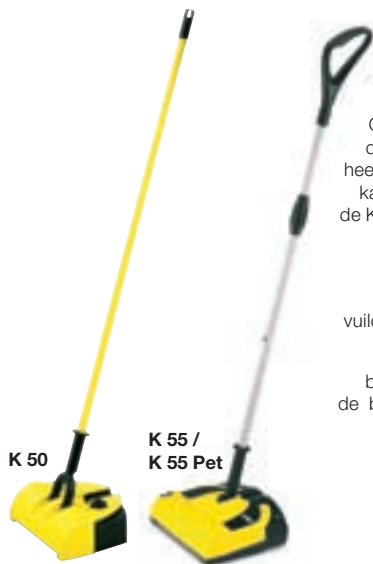

Sneller dan een bezem, gemakkelijker dan een stofzuiger...

...de Kärcher accu rolveger

Zo licht en hanteerbaar als een normale bezem. Met zijn roterende, accu aangedreven borstelwals sneller dan een stofzuiger. Een ideaal toestel voor de snelle klus tussendoor.

K 50

**K 55 /
K 55 Pet**

K 50

Art.nr. 1.258-101

Prijs: € 39,95

K 55

Art.nr. 1.258-501

Prijs: € 59,95

K 55 Pet

Art.nr. 1.258-601

Prijs: € 64,95

Voor de kleine klussen tussendoor. Nooit meer bukken. Geschikt voor gebruik op tapijt, parket, stenen vloeren,...

Onmiddellijk inzetbaar. In de tijd die u anders nodig heeft om de stofzuiger uit de kast te halen, is de Klus met de Kärcher accu rolveger al lang geklaard.

Geen stofzak maar een eenvoudig te ledigen vuilcontainer. Duurzame accu.

K 55 met uitneembare borstels: het reinigen van de borstelwals wordt op die manier makkelijker.

Met de K 55 Pet: ideaal tegen de rondzwervende haartjes van uw huisdier.