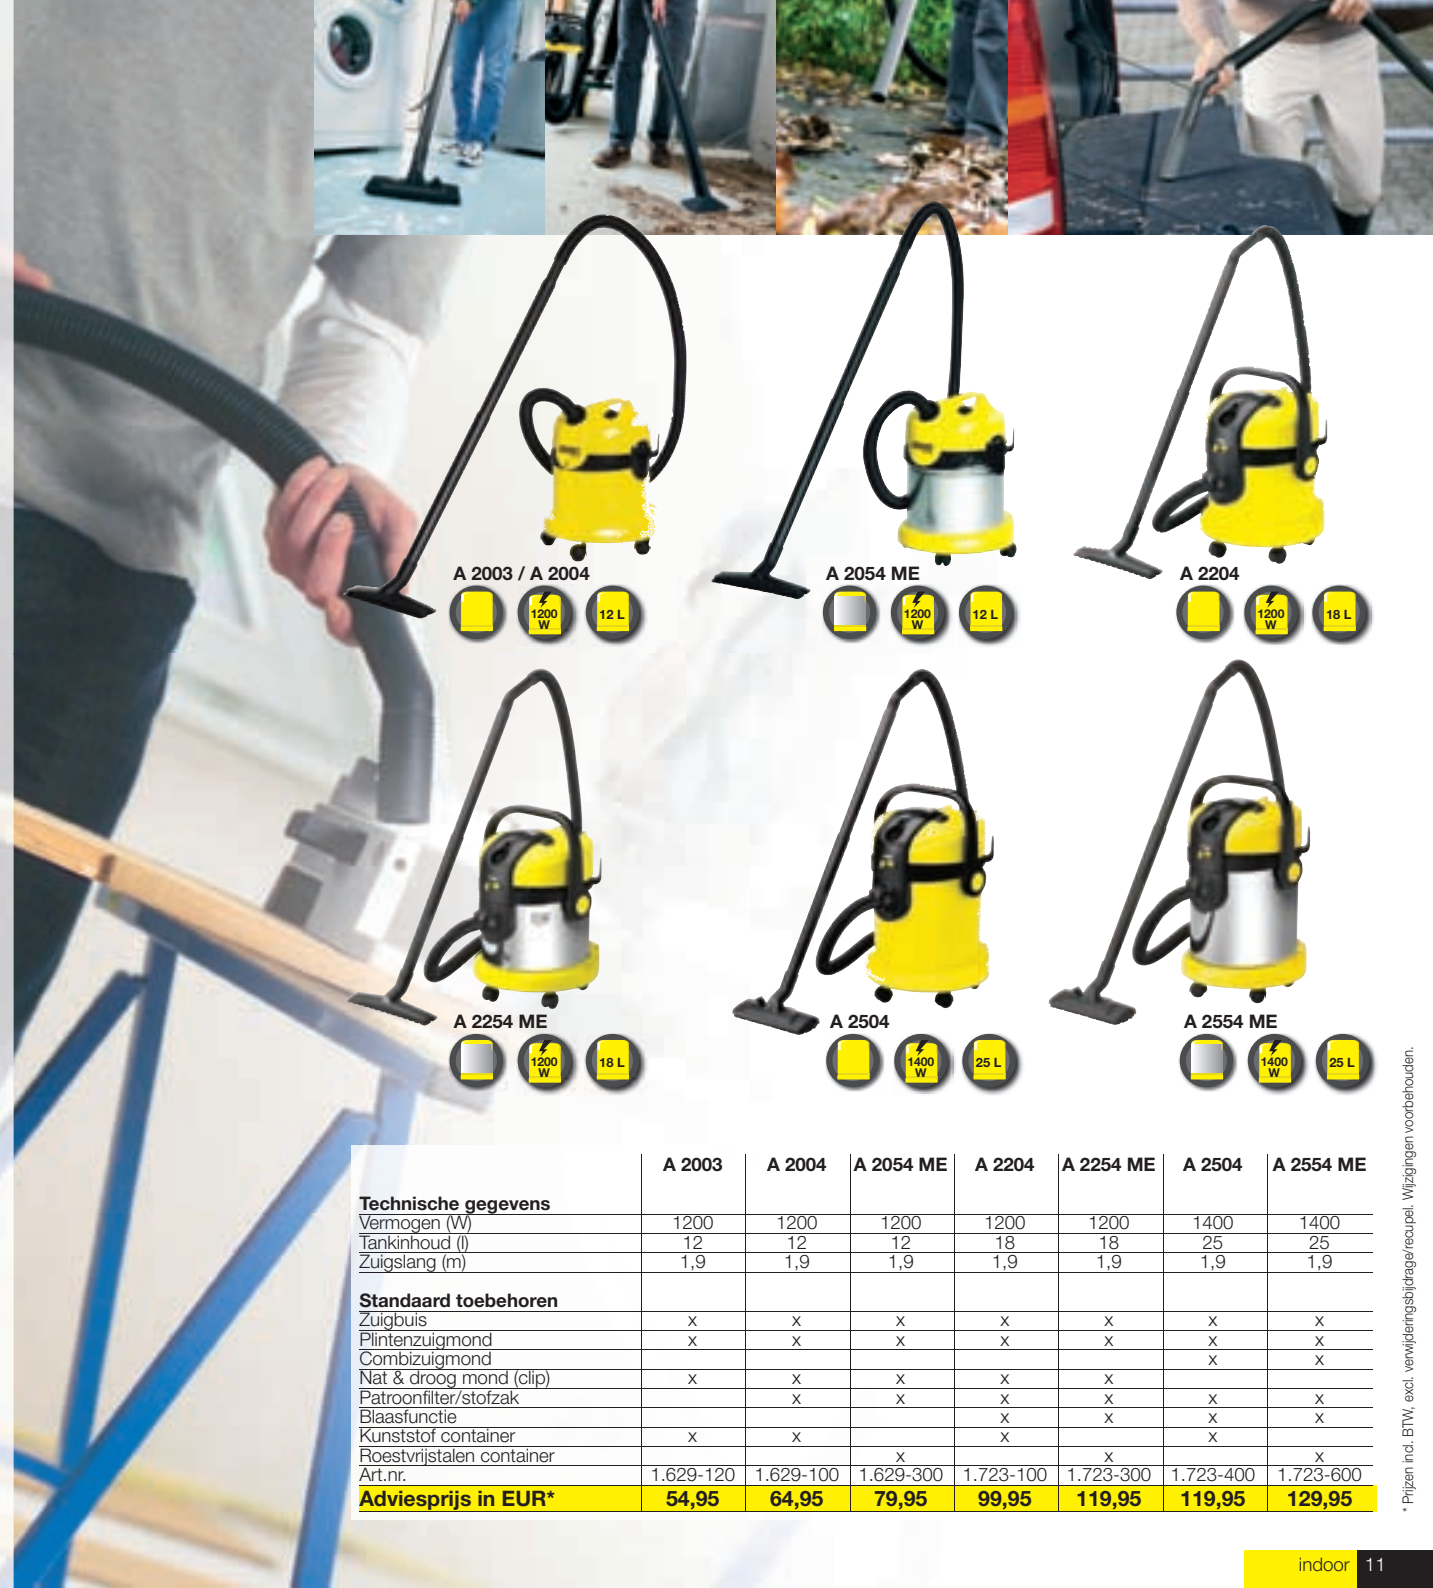

### Vermogen

Kärcher biedt de sterkste consumenten nat- en droogzuigers uit hun klasse. De Powergeneratie: sterker, sneller en zuiverder!

De modellen vanaf A 2204 én hoger beschikken over een regelbare blaasfunctie waarmee u het vuil op moeilijk bereikbare plaatsen kunt wegblazen (bv. leegblazen zuigslang).