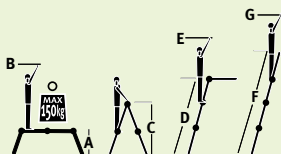

TYPE Easy

A	0.95	E	3.50
B	2.95	F	3.50
C	1.70	G	4.45
D	2.55