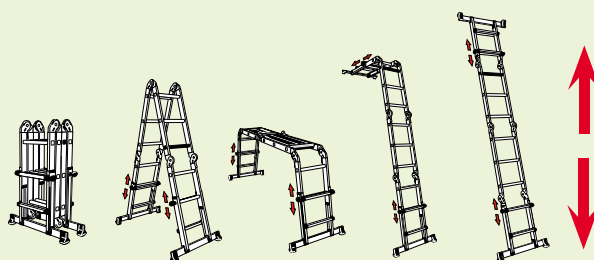

- Kan dankzij de zes duurzaam bevestigde Flex-scharnieren in veel verschillende werkstanden worden gezet
- Ideaal voor gebruik in ruimtes met verschillende niveaus door het telescopisch deel
- In opgevouwen toestand is de vouwladder zeer compact, waardoor hij gemakkelijk op te bergen en te vervoeren is
- Inclusief 2-delig aluminium platform voor veilig gebruik in steigerstand
- De brede stabiliteitsbalken zorgen voor extra stabiliteit en zijn voorzien van robuuste antislip-voeten
- De Varitrex-All-in-One is te belasten tot 150 kg, voldoet aan de Warenwet en wordt geleverd met 5 jaar fabrieksgarantie

Uniek telescopisch deel maakt meerdere werkhoogtes mogelijk

Door telescopisch deel toepasbaar op ongelijke niveaus

Inclusief 2-delig aluminium platform voor veilig gebruik in steigerstand

Voorzien van 2 stabiliteitsbalken met robuuste antislip-voeten

Varitrex-Easy

De Varitrex-Easy is een handige aluminium vouwladder, die door haar vele mogelijkheden multi-functioneel te gebruiken is. Deze vouwladder is opgevouwen zeer compact en geschikt voor een werkhoogte tot 4.45 m.

- De Varitrex-Easy kan dankzij de zes duurzaam bevestigde Flex-scharnieren in veel verschillende werkstanden worden gezet en is daardoor ook ideaal voor gebruik in ruimtes met verschillende niveaus of zelfs inzetbaar als handige werkbank
- In opgevouwen toestand is de vouwladder zeer compact, waardoor hij gemakkelijk op te bergen en te vervoeren is
- De brede stabiliteitsbalk zorgt voor extra stabiliteit en is voorzien van robuuste anti-slip-voeten
- De Varitrex-Easy is te belasten tot 150 kg, voldoet aan de Warenwet en wordt geleverd met 5 jaar fabrieksgarantie