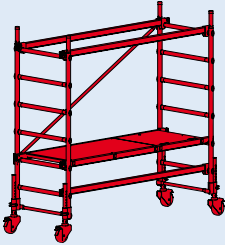

Opbouwtijd

Module A
5 minuten

MODULE A

Platformhoogte (m) 1.0

Werkhoogte (m) 3.0

Omschrijving	Aantal
2 m frame incl. wiel	2
Platform met luik	1
Horizontaalschoor	3
Diagonaalschoor	1

Artikelnummer Module A 504151

Module B
10 minuten