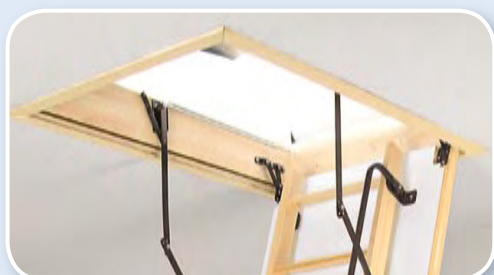

Afwerklijst

Een luxe grenenhouten lijst om de zoldertrap mooi af te werken.

Presentatiestandaard

De in rode coating uitgevoerde presentatiestandaard presenteert de zoldertrap op een mooie wijze in de showroom. De standaard is alleen geschikt voor zoldertrappen met een bakbreedte van 70 cm.

CU-COC-801395
FSC Trademark© 1996 Forest
Stewardship Council A.C.

Het FSC logo staat voor producten die hout bevatten dat afkomstig is uit verantwoord beheerde bossen die onafhankelijk zijn gecertificeerd volgens de regels van FSC.