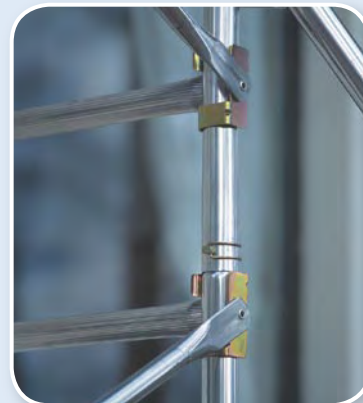

EN 1004
klasse 3

EN 1298

Door compactheid eenvoudig te vervoeren

Eenvoudig verrijdbaar door standaarddeuropening

Opwaaibeveiliging zorgt voor extra beveiliging

Door telescopisch instelbare driehoeksstabilisatoren en verstelbare wielen kan de steiger worden aangepast aan een ongelijke ondergrond