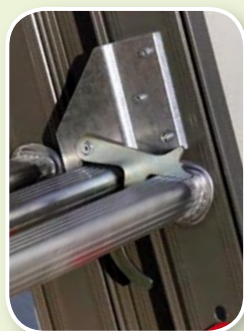

Voorzien van titaankleurige coating: voelt prettig aan en geeft niet af aan de handen

Extra stacomfort door 32 mm diep horizontaal stavlak

De opsteekhaak met de veiligheidspal voorkomt ongewild inschuiven