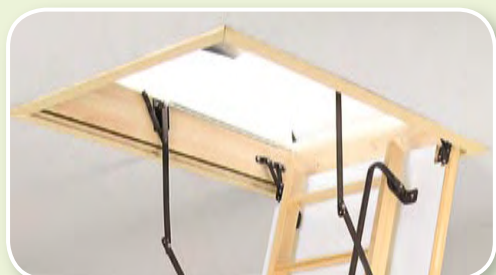

De aangegeven maten zijn bakmaten, de sparringmaten zijn 1 cm groter

Accessoires Zoldertrap

Traphek

Deze houten balustrade is vervaardigd uit duurzaam FSC gecertificeerd grenenhout. Het traphek is makkelijk te monteren en zorgt voor extra veiligheid op de zolder of vloering.

Veiligheidsleuning

Deze zwart gecoat leuning is eenvoudig links of rechts aan de zoldertrap te monteren. Het verhoogt de veiligheid bij het beklimmen van de trap.

Afwerklijst

Een luxe grenenhouten lijst om de zoldertrap mooi af te werken.

Presentatiestandaard

De in rode coating uitgevoerde presentatiestandaard presenteert de zoldertrap op een mooie wijze in de showroom. De standaard is alleen geschikt voor zoldertrappen met een bakbreedte van 70 cm.