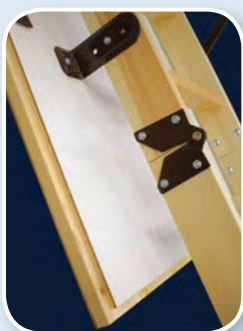

Voorzien van handig gereedschapsbakje

Grof geprofileerde antislip-treden

Zwaar uitgevoerde trapvoet verhoogt stabiliteit

Extra stevigheid door robuuste constructie

Castor - aluminium trap

Omschrijving	Art.nr.	Type	Aantal treden	Opberg-lengte (m)	Sta-hoogte (m)	Max. werk-hoogte (m)	Gewicht (kg)
Enkel oploopbaar	503105	CEO 5	5	1.95	1.15	3.15	7.5
	503106	CEO 6	6	2.20	1.40	3.40	8.5
	503107	CEO 7	7	2.45	1.65	3.65	9.5
	503108	CEO 8	8	2.70	1.90	3.90	10.5

Woodytrex-Superieur

De Woodytrex-Superieur is een luxe uitgevoerde en eenvoudig te monteren 3-delige zoldertrap.

- Voorzien van een dik geïsoleerd luik (26 mm), zodat er bespaard kan worden op stookkosten
- Doordat het luik aan beide zijden is afgewerkt met wit plaatwerk, hoeft het niet geschilderd te worden
- De traptreden (74 x 358 mm) zijn voorzien van antislip
- De traptreden zijn d.m.v. een zwaluwstaartverbinding aan de trapbomen bevestigd
- Voorzien van zwart gecoate zwenkarmen; de zwenkarmen met spanningsveer zijn aan de binnenzijde van de trap gemonteerd, zodat deze eenvoudig en geruisloos in te klappen is
- Voorzien van instelbaar veersysteem voor een goede sluiting van het luik
- De bak (hoogte 13,5 cm) is voorzien van een robuuste tochtstrip voor betere isolatie
- Standaard geleverd met veiligheidsleuning en kunststof voeten
- De Woodytrex-Superieur is te belasten tot 150 kg en wordt geleverd met 5 jaar fabrieksgarantie