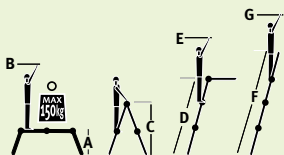

Varitrex - aluminium vouwladder

Omschrijving	Art.nr.	Aantal sporten	Opberg-lengte (m)	Gewicht (kg)
Varitrex-All-in-One (incl. platform)	504030	2 x 3 / 2 x 2 (3)	0.95	16.2

MIN. MAX.

A	0.70 m - 0.98 m
B	2.70 m - 3.00 m
C	1.50 m - 1.75 m
D	2.45 m - 2.75 m
E	3.40 m - 3.70 m
F	3.05 m - 3.60 m
G	4.00 m - 4.50 m