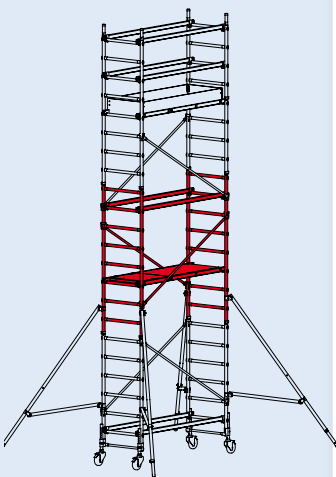

MODULE A + B + C

Platformhoogte (m) 5.0

Werkhoogte (m) 7.0

Omschrijving	Aantal
1 m frame	2
2 m frame	2
2 m frame	1
2 m frame incl. wiel	2
Platform met luik	1
Platform met luik	1
Horizontaalschoor	2
Horizontaalschoor	6
Diagonaalschoor	2
Diagonaalschoor	4
Driehoeksstabilisator	4
Kantplankset	1

Artikelnummer Module C 504153