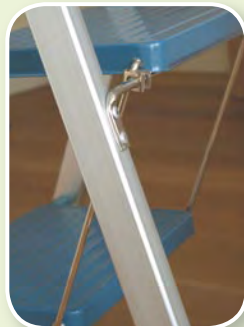

Door de degelijke constructie staat de Giant garant voor duurzaamheid en veiligheid

Giant - aluminium trap (geanodiseerd)

Omschrijving	Art.nr.	Type	Aantal treden	Opberg-lengte (m)	Sta-hoogte (m)	Max. werk-hoogte (m)	Gewicht (kg)
2-treeds trap *	507802	G402	2	0.90	0.45	2.45	3.2

*) besteleenheid 6 stuks