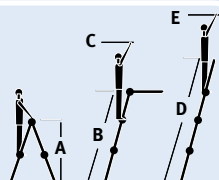

TYPE Hercules

- A 2.25
- B 3.35
- C 4.30
- D 4.65
- E 5.55