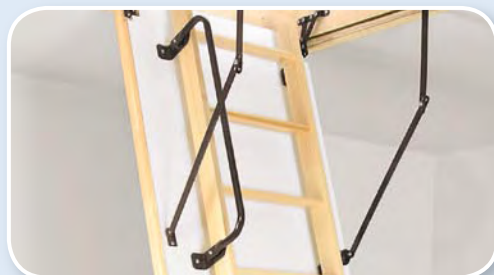

Veiligheidsleuning

Deze zwart gecoate leuning is eenvoudig links of rechts aan de zoldertrap te monteren. Het verhoogt de veiligheid bij het beklimmen van de trap.